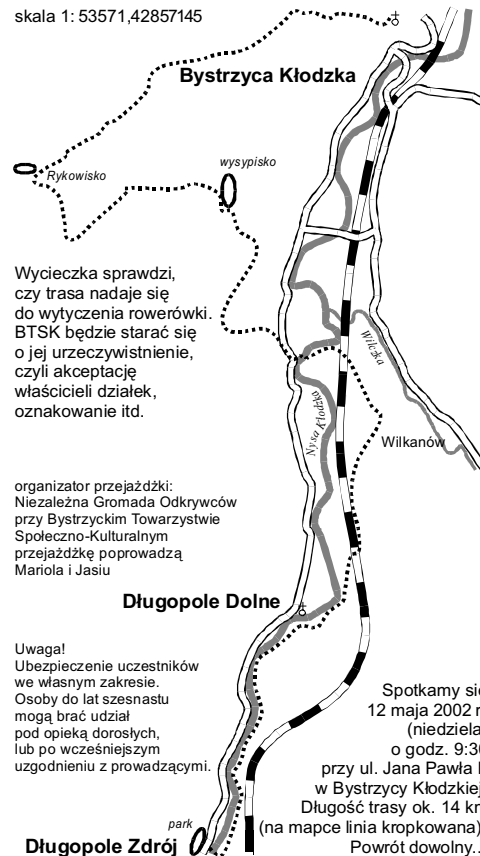

# Próba rowerówki

## do Źróju inaczej

12 maja 2002 r.

skala 1: 53571,42857145

Wycieczka sprawdzi, czy trasa nadaje się do wytyczenia rowerówki. BTKS będzie starać się o jej urzeczywistnienie, czyli akceptację właścicieli działek, oznakowanie itd.

Spotkamy się  
12 maja 2002 r.  
(niedziela)  
o godz. 9:30  
przy ul. Jana Pawła II  
w Bystrzycy Kłodzkiej.  
Długość trasy ok. 14 km  
(na mapce linia kropkowana).  
Powrót dowolny...